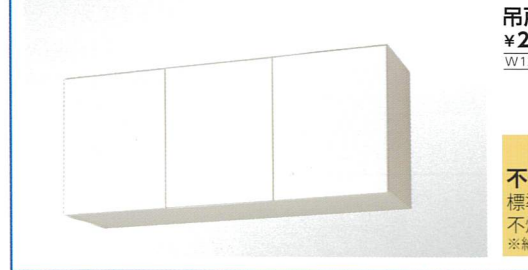

水切付流し台 SEW 1200(右・左) ¥54,000(税込¥59,400)
 W1200×D550×H800mm

水切付流し台 SEW 1000(右・左) ¥48,500(税込¥53,350)
 W1000×D550×H800mm

ガス台 SEW 700G ¥23,000(税込¥25,300)
 W700×D550×H620mm

ガス台 SEW 600G ¥20,500(税込¥22,550)
 W600×D550×H620mm